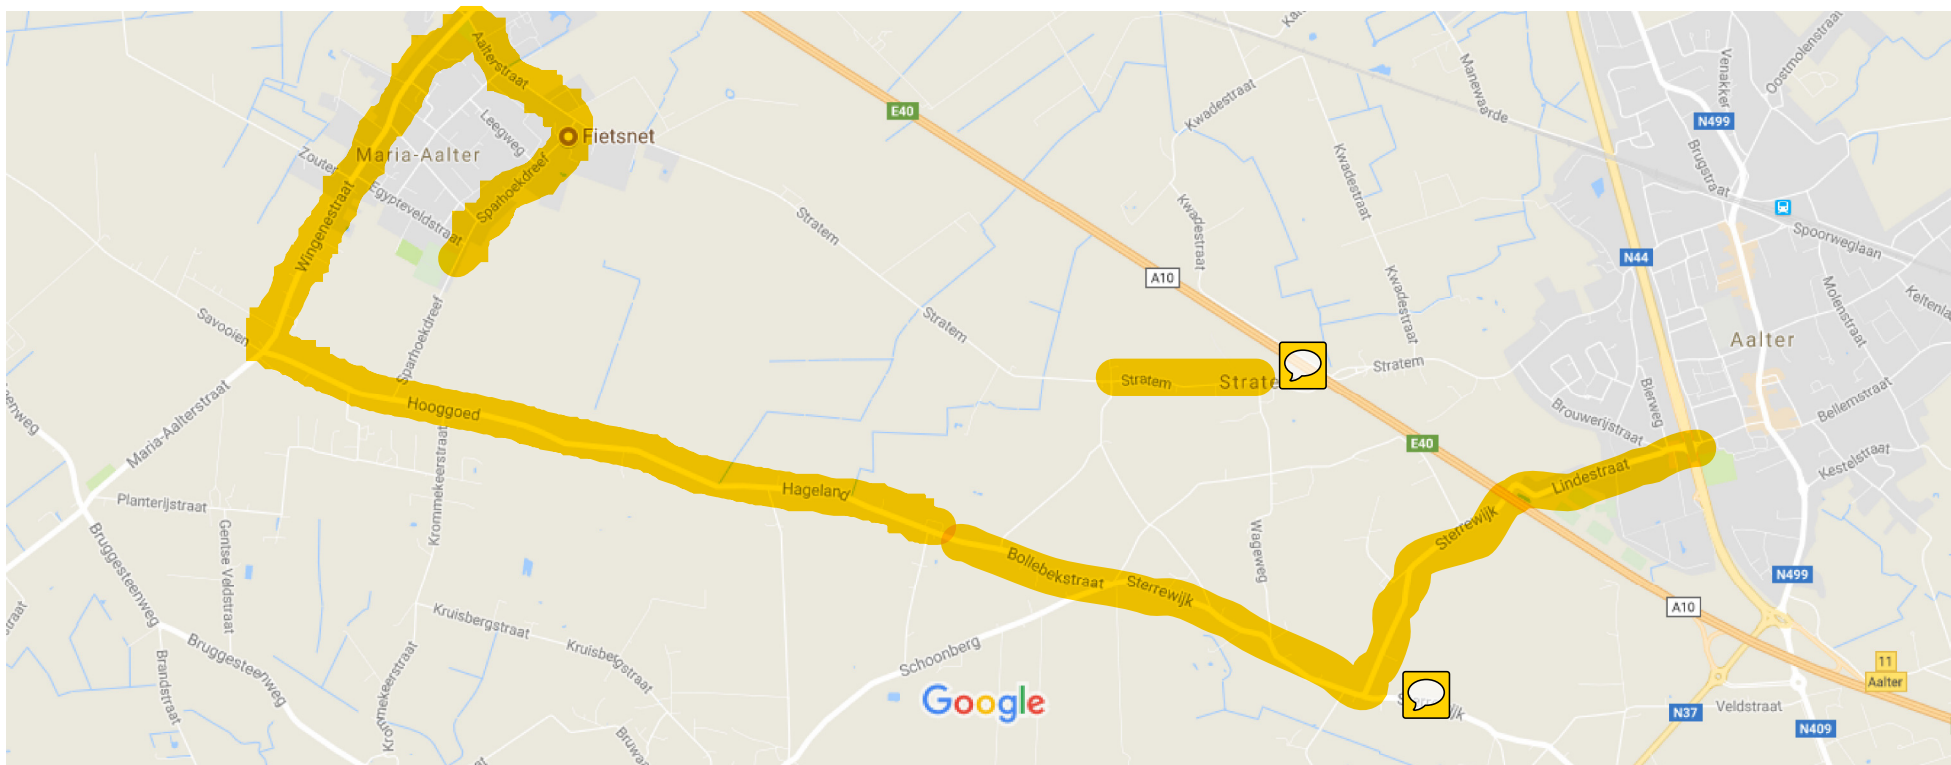

Google Maps Alternatieve route Veldloop Aalter

Kaartgegevens ©2017 Google België 500 m